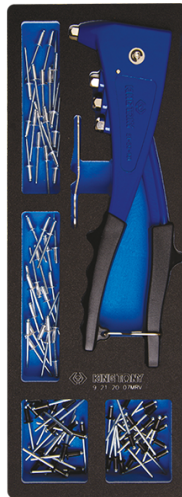

9212007MRV

Assortiment EVAWAVE met blindklinknageltang met blindklinknagels - 121 dlg

Gewicht (kg) : 0.91

- #10 (140 x 375 mm)
- 120 blindklinknagels: 4.8x10, 4.8x8, 4x10, 4x8, 4x10, 4x8 mm

Series

Content

2120101