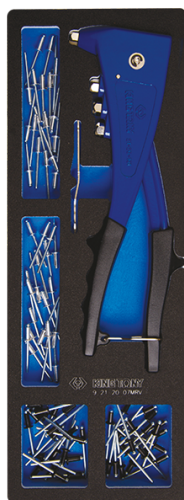

9212007MRV

Assortiment EVAWAVE met blindklinknageltang met blindklinknagels - 121 dlg

Gewicht (kg) : 0.91

- #10 (140 x 375 mm)
- 120 blindklinknagels: 4.8x10, 4.8x8, 4x10, 4x8, 4x10, 4x8 mm

Series

Content

2120101