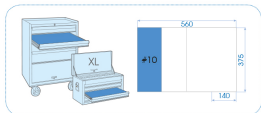

9212007MRV

Assortiment EVAWAVE met blindklinknageltang met blindklinknagels - 121 dlg

Gewicht (kg) : 0.91

- #10 (140 x 375 mm)
- 120 blindklinknagels: 4.8x10, 4.8x8, 4x10, 4x8, 4x10, 4x8 mm

Series

Content

2120101