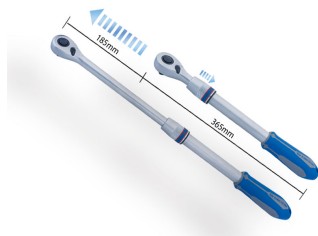

477322GS

1/2" telescopische ratel (90 tanden)

IP51

- Meer aanhaalmoment met minder krachtinspanning dankzij de verlenging : max. 550mm.
- Maximale laadcapaciteit van 700nm, die ver boven de kwaliteitsnorm ligt.
- 90 tanden.
- Terugstelhoek van 4°.
- IP51 : Protection contre les infiltrations de poussières et la condensation.
- Materiaal:
 - <li style="padding-left:15px;">behuizing van chroom vanadium gelegerd staal,
 - <li style="padding-left:15px;">aandrijfvierkant van chroom molybdeen staal,
 - <li style="padding-left:15px;">bi-materiaal handvat PP + TPR.
- Afwerking:
 - <li style="padding-left:15px;">gepolijst, verchromd,
 - <li style="padding-left:15px;">zwart fosfaat aandrijfvierkant.
- Verandering van de draairichting door middel van een hendel.
- Conception sans vis, facile à remplacer.

477322GS

Totale lengte (mm)

356~550

Aantal tanden

90

Gewicht (kg)

1.28