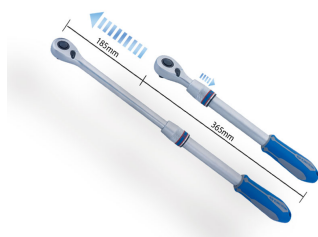

477322GS

1/2" telescopische ratel (90 tanden)

IP51

- Meer aanhaalmoment met minder krachtinspanning dankzij de verlenging : max. 550mm.
- Maximale laadcapaciteit van 700nm, die ver boven de kwaliteitsnorm ligt.
- 90 tanden.
- Terugstelhoek van 4°.
- IP51 : Protection contre les infiltrations de poussières et la condensation.
- Materiaal:
 - <li style="padding-left:15px;">behuizing van chroom vanadium gelegerd staal,
 - <li style="padding-left:15px;">aandrijfvierkant van chroom molybdeen staal,
 - <li style="padding-left:15px;">bi-materiaal handvat PP + TPR.
- Afwerking:
 - <li style="padding-left:15px;">gepolijst, verchromd,
 - <li style="padding-left:15px;">zwart fosfaat aandrijfvierkant.
- Verandering van de draairichting door middel van een hendel.
- Conception sans vis, facile à remplacer.

477322GS

Totale lengte (mm)

356~550

Aantal tanden

90

Gewicht (kg)

1.28