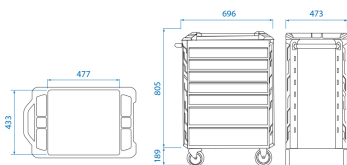

### Gereedschapstrolley SQUAD model D - 6 laden

\*RFS - Risk-Free System : System zonder risico

- Opening van één lade tegelijk om kanteling te vermijden (RFS)
- Dynamische bovenklep
- Roestvrijstalen werkblad
- Versterkte structuur
- Stijlvolle ABS-bumpers
- Handvat van de lade in aluminium
- Centrale sleutelvergrendeling
- 100% uitschuifbare lades met automatische terugloop
- Draagvermogen 500 kg
- Laden draagvermogen : Groot 35 kg - Klein 30 kg
- Krachtige zwenkwielen TPR (127 x 50,8 mm)
- Supplementaire ruimte voor accessoires

KING TONY	Afmetingen laden L x P x H (mm)	Totale afmeting excl. wieltjes L x P x H (mm)	Totale afmeting incl. wieltjes L x P x H (mm)	Metaaldikte lichaam (mm)	Metaaldikte lades (mm)	Gewicht (kg)
87SQ316BABK	570 x 380 x 70 (3) 570 x 380 x 150 (3)	696 x 473 x 805	696 x 473 x 994	1	0.8	65