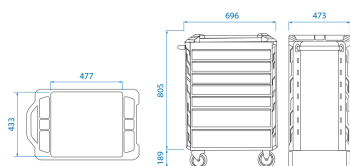

### Gereedschapstrolley SQUAD model D - 6 laden

\*RFS - Risk-Free System : System zonder risico

- Opening van één lade tegelijk om kanteling te vermijden (RFS)
- Roestvrijstalen werkblad
- Versterkte structuur
- Stijlvolle ABS-bumpers
- Handvat van de lade in aluminium
- Centrale sleutelvergrendeling
- 100% uitschuifbare lades met automatische terugloop
- Draagvermogen 500 kg
- Laden draagvermogen : Groot 35 kg - Klein 30 kg
- Krachtige zwenkwielen TPR (127 x 50,8 mm)
- Supplementaire ruimte voor accessoires

	Afmetingen laden L x D x H (mm)	Totale afmeting excl. wieltjes L x D x H (mm)	Totale afmeting incl. wieltjes L x P x H (mm)	Metaaldikte lichaam (mm)	Metaaldikte lades (mm)	Gewicht (kg)
87SQ316BABK	570 x 380 x 70 (3) 570 x 380 x 150 (3)	696 x 473 x 805	696 x 473 x 994	1	0.8	65