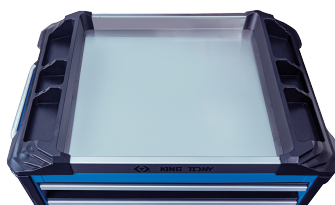

## 87SQ316BABK

### Gereedschapstrolley SQUAD model D - 6 laden

\*RFS - Risk-Free System : System zonder risico

- Opening van één lade tegelijk om kanteling te vermijden (RFS)
- Dynamische bovenklep
- Roestvrijstalen werkblad
- Versterkte structuur
- Stijlvolle ABS-bumpers
- Handvat van de lade in aluminium
- Centrale sleutelvergrendeling
- 100% uitschuifbare lades met automatische terugloop
- Draagvermogen 500 kg
- Laden draagvermogen : Groot 35 kg - Klein 30 kg
- Krachtige zwenkwielen TPR (127 x 50,8 mm)
- Supplementaire ruimte voor accessoires

KING TONY	Afmetingen laden L x P x H (mm)	Totale afmeting excl. wieltjes L x P x H (mm)	Totale afmeting incl. wieltjes L x P x H (mm)	Metaaldikte lichaam (mm)	Metaaldikte lades (mm)	Gewicht (kg)
87SQ316BABK	570 x 380 x 70 (3) 570 x 380 x 150 (3)	696 x 473 x 805	696 x 473 x 994	1	0.8	65