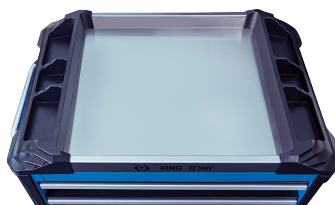

## 87SQ316BABK

### Gereedschapstrolley SQUAD model D - 6 laden

\*RFS - Risk-Free System : System zonder risico

- Opening van één lade tegelijk om kanteling te vermijden (RFS)
- Roestvrijstalen werkblad
- Versterkte structuur
- Stijlvolle ABS-bumpers
- Handvat van de lade in aluminium
- Centrale sleutelvergrendeling
- 100% uitschuifbare lades met automatische terugloop
- Draagvermogen 500 kg
- Laden draagvermogen : Groot 35 kg - Klein 30 kg
- Krachtige zwenkwielen TPR (127 x 50,8 mm)
- Supplementaire ruimte voor accessoires