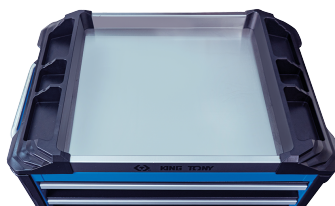

87SQ317BABK

Gereedschapstrolley SQUAD model D - 7 laden

*RFS - Risk-Free System : System zonder risico

- Opening van één lade tegelijk om kanteling te vermijden (RFS)
- Roestvrijstalen werkblad
- Versterkte structuur
- Stijlvolle ABS-bumpers
- Handvat van de lade in aluminium
- Centrale sleutelvergrendeling
- Draagvermogen 500 kg
- Laden draagvermogen : Groot 35 kg - Klein 30 kg
- Krachtige zwenkwielen TPR (127 x 50,8 mm)
- Supplementaire ruimte voor accessoires

	Afmetingen laden L x D x H (mm)	Totale afmeting excl. wieltjes L x D x H (mm)	Totale afmeting incl. wieltjes L x P x H (mm)	Metaaldikte lichaam (mm)	Metaaldikte lades (mm)	Gewicht (kg)
87SQ317BABK	570 x 380 x 70 (5) 570 x 380 x 150 (2)	696 x 473 x 805	696 x 473 x 994	1	0.8	68