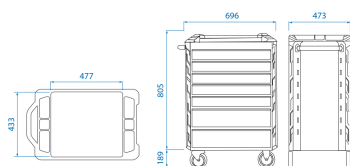

87SQ317BABK

Gereedschapstrolley SQUAD model D - 7 laden

*RFS - Risk-Free System : System zonder risico

- Opening van één lade tegelijk om kanteling te vermijden (RFS)
- Dynamische bovenklep
- Roestvrijstalen werkblad
- Versterkte structuur
- Stijlvolle ABS-bumpers
- Handvat van de lade in aluminium
- Centrale sleutelvergrendeling
- Draagvermogen 500 kg
- Laden draagvermogen : Groot 35 kg - Klein 30 kg
- Krachtige zwenkwielen TPR (127 x 50,8 mm)
- Supplementaire ruimte voor accessoires

	Afmetingen laden L x P x H (mm)	Totale afmeting excl. wieltjes L x P x H (mm)	Totale afmeting incl. wieltjes L x P x H (mm)	Metaaldikte lichaam (mm)	Metaaldikte lades (mm)	Gewicht (kg)
87SQ317BABK	570 x 380 x 70 (5) 570 x 380 x 150 (2)	696 x 473 x 805	696 x 473 x 994	1	0.8	68