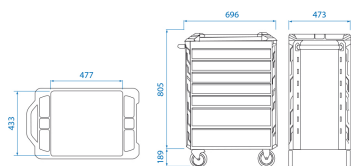

87SQ317BABK

Gereedschapstrolley SQUAD model D - 7 laden

*RFS - Risk-Free System : System zonder risico

- Opening van één lade tegelijk om kanteling te vermijden (RFS)
- Roestvrijstalen werkblad
- Versterkte structuur
- Stijlvolle ABS-bumpers
- Handvat van de lade in aluminium
- Centrale sleutelvergrendeling
- Draagvermogen 500 kg
- Laden draagvermogen : Groot 35 kg - Klein 30 kg
- Krachtige zwenkwielen TPR (127 x 50,8 mm)
- Supplementaire ruimte voor accessoires

	Afmetingen laden L x D x H (mm)	Totale afmeting excl. wieltjes L x D x H (mm)	Totale afmeting incl. wieltjes L x P x H (mm)	Metaaldikte lichaam (mm)	Metaaldikte lades (mm)	Gewicht (kg)
87SQ317BABK	570 x 380 x 70 (5) 570 x 380 x 150 (2)	696 x 473 x 805	696 x 473 x 994	1	0.8	68