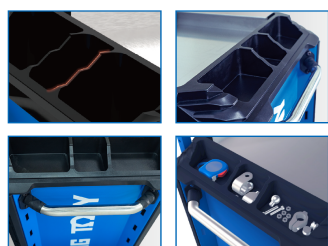

87SQ317BABK

Gereedschapstrolley SQUAD model D - 7 laden

*RFS - Risk-Free System : System zonder risico

- Opening van één lade tegelijk om kanteling te vermijden (RFS)
- Roestvrijstalen werkblad
- Versterkte structuur
- Stijlvolle ABS-bumpers
- Handvat van de lade in aluminium
- Centrale sleutelvergrendeling
- Draagvermogen 500 kg
- Laden draagvermogen : Groot 35 kg - Klein 30 kg
- Krachtige zwenkwielen TPR (127 x 50,8 mm)
- Supplementaire ruimte voor accessoires

	Afmetingen laden L x D x H (mm)	Totale afmeting excl. wieltjes L x D x H (mm)	Totale afmeting incl. wieltjes L x P x H (mm)	Metaaldikte lichaam (mm)	Metaaldikte lades (mm)	Gewicht (kg)
87SQ317BABK	570 x 380 x 70 (5) 570 x 380 x 150 (2)	696 x 473 x 805	696 x 473 x 994	1	0.8	68