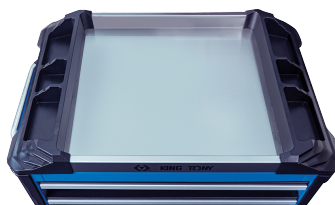

87SQ317BABK

Gereedschapstrolley SQUAD model D - 7 laden

*RFS - Risk-Free System : System zonder risico

- Opening van één lade tegelijk om kanteling te vermijden (RFS)
- Dynamische bovenklep
- Roestvrijstalen werkblad
- Versterkte structuur
- Stijlvolle ABS-bumpers
- Handvat van de lade in aluminium
- Centrale sleutelvergrendeling
- Draagvermogen 500 kg
- Laden draagvermogen : Groot 35 kg - Klein 30 kg
- Krachtige zwenkwielen TPR (127 x 50,8 mm)
- Supplementaire ruimte voor accessoires

	Afmetingen laden L x P x H (mm)	Totale afmeting excl. wieltjes L x P x H (mm)	Totale afmeting incl. wieltjes L x P x H (mm)	Metaaldikte lichaam (mm)	Metaaldikte lades (mm)	Gewicht (kg)
87SQ317BABK	570 x 380 x 70 (5) 570 x 380 x 150 (2)	696 x 473 x 805	696 x 473 x 994	1	0.8	68