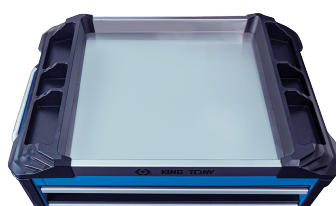

87SQ318BABK

Gereedschapstrolley SQUAD model D - 8 laden

*RFS - Risk-Free System : System zonder risico

- Opening van één lade tegelijk om kanteling te vermijden (RFS)
- Dynamische bovenklep
- Roestvrijstalen werkblad
- Versterkte structuur
- Stijlvolle ABS-bumpers
- Handvat van de lade in aluminium
- Centrale sleutelvergrendeling
- 100% uitschuifbare lades met automatische terugloop
- Draagvermogen 500 kg
- Laden draagvermogen : Groot 35 kg - Klein 30 kg
- Krachtige zwenkwielen TPR (127 x 50,8 mm)
- Supplementaire ruimte voor accessoires

KING TONY	Afmetingen laden L x P x H (mm)	Totale afmeting excl. wieltjes L x P x H (mm)	Totale afmeting incl. wieltjes L x P x H (mm)	Metaaldikte lichaam (mm)	Metaaldikte lades (mm)	Gewicht (kg)
87SQ318BABK	570 x 380 x 70 (7) 570 x 380 x 150 (1)	696 x 473 x 805	696 x 473 x 994	1	0.8	71