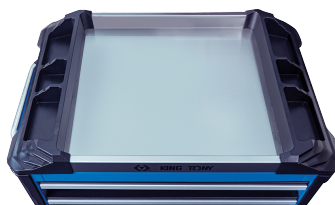

## 87SQ318BABK

### Gereedschapstrolley SQUAD model D - 8 laden

\*RFS - Risk-Free System : System zonder risico

- Opening van één lade tegelijk om kanteling te vermijden (RFS)
- Roestvrijstalen werkblad
- Versterkte structuur
- Stijlvolle ABS-bumpers
- Handvat van de lade in aluminium
- Centrale sleutelvergrendeling
- 100% uitschuifbare lades met automatische terugloop
- Draagvermogen 500 kg
- Laden draagvermogen : Groot 35 kg - Klein 30 kg
- Krachtige zwenkwielen TPR (127 x 50,8 mm)
- Supplementaire ruimte voor accessoires