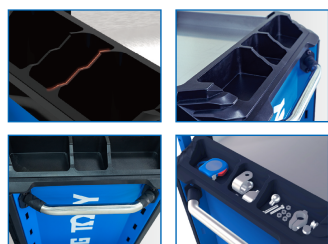

87SQ318BABK

Gereedschapstrolley SQUAD model D - 8 laden

*RFS - Risk-Free System : System zonder risico

- Opening van één lade tegelijk om kanteling te vermijden (RFS)
- Dynamische bovenklep
- Roestvrijstalen werkblad
- Versterkte structuur
- Stijlvolle ABS-bumpers
- Handvat van de lade in aluminium
- Centrale sleutelvergrendeling
- 100% uitschuifbare lades met automatische terugloop
- Draagvermogen 500 kg
- Laden draagvermogen : Groot 35 kg - Klein 30 kg
- Krachtige zwenkwielen TPR (127 x 50,8 mm)
- Supplementaire ruimte voor accessoires

KING TONY	Afmetingen laden L x P x H (mm)	Totale afmeting excl. wieltjes L x P x H (mm)	Totale afmeting incl. wieltjes L x P x H (mm)	Metaaldikte lichaam (mm)	Metaaldikte lades (mm)	Gewicht (kg)
87SQ318BABK	570 x 380 x 70 (7) 570 x 380 x 150 (1)	696 x 473 x 805	696 x 473 x 994	1	0.8	71