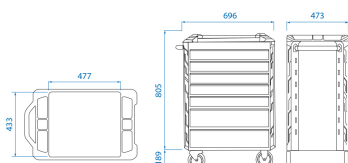

87SQ318BABK

Gereedschapstrolley SQUAD model D - 8 laden

*RFS - Risk-Free System : System zonder risico

- Opening van één lade tegelijk om kanteling te vermijden (RFS)
- Dynamische bovenklep
- Roestvrijstalen werkblad
- Versterkte structuur
- Stijlvolle ABS-bumpers
- Handvat van de lade in aluminium
- Centrale sleutelvergrendeling
- 100% uitschuifbare lades met automatische terugloop
- Draagvermogen 500 kg
- Laden draagvermogen : Groot 35 kg - Klein 30 kg
- Krachtige zwenkwielen TPR (127 x 50,8 mm)
- Supplementaire ruimte voor accessoires

KING TONY	Afmetingen laden L x P x H (mm)	Totale afmeting excl. wieltjes L x P x H (mm)	Totale afmeting incl. wieltjes L x P x H (mm)	Metaaldikte lichaam (mm)	Metaaldikte lades (mm)	Gewicht (kg)
87SQ318BABK	570 x 380 x 70 (7) 570 x 380 x 150 (1)	696 x 473 x 805	696 x 473 x 994	1	0.8	71