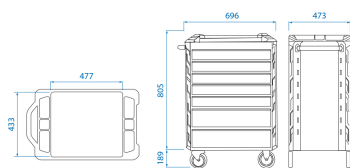

### Gereedschapstrolley SQUAD model D - 8 laden

\*RFS - Risk-Free System : System zonder risico

- Opening van één lade tegelijk om kanteling te vermijden (RFS)
- Roestvrijstalen werkblad
- Versterkte structuur
- Stijlvolle ABS-bumpers
- Handvat van de lade in aluminium
- Centrale sleutelvergrendeling
- 100% uitschuifbare lades met automatische terugloop
- Draagvermogen 500 kg
- Laden draagvermogen : Groot 35 kg - Klein 30 kg
- Krachtige zwenkwielen TPR (127 x 50,8 mm)
- Supplementaire ruimte voor accessoires

	Afmetingen laden L x D x H (mm)	Totale afmeting excl. wieltjes L x D x H (mm)	Totale afmeting incl. wieltjes L x P x H (mm)	Metaaldikte lichaam (mm)	Metaaldikte lades (mm)	Gewicht (kg)
87SQ318BABK	570 x 380 x 70 (7) 570 x 380 x 150 (1)	696 x 473 x 805	696 x 473 x 994	1	0.8	71