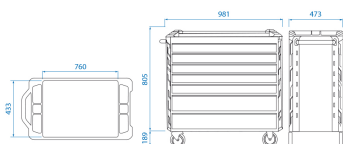

87SQ337BABK

Gereedschapstrolley SQUAD XL model D+ - 7 laden

*RFS - Risk-Free System : System zonder risico

- Opening van één lade tegelijk om kanteling te vermijden (RFS)
- Extra brede lades van 850 x 380 mm
- Dynamische bovenklep
- Roestvrijstalen XL werkblad
- Versterkte structuur
- Stijlvolle ABS-bumpers
- Handvat van de lade in aluminium
- Centrale sleutelvergrendeling
- 100% uitschuifbare lades met automatische terugloop
- Draagvermogen 700 kg
- Laden draagvermogen : Groot 35 kg - Klein 30 kg
- Krachtige zwenkwielen TPR (127 x 50,8 mm)
- Supplementaire ruimte voor accessoires

KING TONY	Afmetingen laden L x P x H (mm)	Totale afmeting excl. wieltjes L x P x H (mm)	Totale afmeting incl. wieltjes L x P x H (mm)	Metaaldikte lichaam (mm)	Metaaldikte lades (mm)	Gewicht (kg)
87SQ337BABK	850 x 380 x 70 (5) 850 x 380 x 150 (2)	981 x 473 x 805	981 x 473 x 994	1	1	85