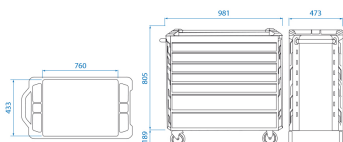

87SQ337BABK

Gereedschapstrolley SQUAD XL model D+ - 7 laden

*RFS - Risk-Free System : System zonder risico

- Opening van één lade tegelijk om kanteling te vermijden (RFS)
- Extra brede laden van 850 x 380 mm
- Roestvrijstalen XL werkblad
- Versterkte structuur
- Stijlvolle ABS-bumpers
- Handvat van de lade in aluminium
- Centrale sleutelvergrendeling
- 100% uitschuifbare lades met automatische terugloop
- Draagvermogen 700 kg
- Laden draagvermogen : Groot 35 kg - Klein 30 kg
- Krachtige zwenkwielen TPR (127 x 50,8 mm)
- Supplementaire ruimte voor accessoires

KING TONY	Afmetingen laden L x D x H (mm)	Totale afmeting excl. wieltjes L x D x H (mm)	Totale afmeting incl. wieltjes L x P x H (mm)	Metaaldikte lichaam (mm)	Metaaldikte lades (mm)	Gewicht (kg)
87SQ337BABK	850 x 380 x 70 (5) 850 x 380 x 150 (2)	981 x 473 x 805	981 x 473 x 994	1	1	85