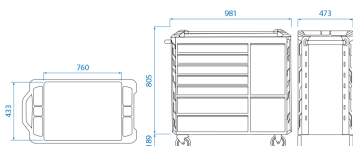

87SQ3210BABK

Gereedschapstrolley SQUAD XL model Dx - 10 laden

*RFS - Risk-Free System : System zonder risico

- Opening van één lade tegelijk om kanteling te vermijden (RFS)
- Roestvrijstalen XL werkblad
- Dynamische bovenklep
- Versterkte structuur
- Stijlvolle ABS-bumpers
- Handvat van de lade in aluminium
- Centrale sleutelvergrendeling
- 100% uitschuifbare lades met automatische terugloop
- Draagvermogen 700 kg
- Laden draagvermogen : Groot 35 kg - Klein 30 kg
- Krachtige zwenkwielen TPR (127 x 50,8 mm)
- Supplementaire ruimte voor accessoires

	Afmetingen laden L x P x H (mm)	Afmetingen spuitbusbak L x P x H (mm)	Totale afmeting excl. wieltjes L x P x H (mm)	Totale afmeting incl. wieltjes L x P x H (mm)	Metaaldikte lichaam (mm)	Metaaldikte lades (mm)	Gewicht (kg)
87SQ3210BA BK	570 x 380 x 70 (7) 570 x 380 x 150 (1)	270 x 380 x 380 (1) 270 x 380 x 280 (1)	981 x 473 x 805	981 x 473 x 994	1	0.8	103