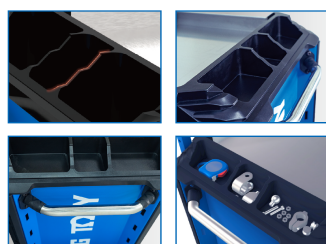

87SQ3210BABK

Gereedschapstrolley SQUAD XL model Dx - 10 laden

*RFS - Risk-Free System : System zonder risico

- Opening van één lade tegelijk om kanteling te vermijden (RFS)
- Roestvrijstalen XL werkblad
- Dynamische bovenklep
- Versterkte structuur
- Stijlvolle ABS-bumpers
- Handvat van de lade in aluminium
- Centrale sleutelvergrendeling
- 100% uitschuifbare lades met automatische terugloop
- Draagvermogen 700 kg
- Laden draagvermogen : Groot 35 kg - Klein 30 kg
- Krachtige zwenkwielen TPR (127 x 50,8 mm)
- Supplementaire ruimte voor accessoires

	Afmetingen laden L x P x H (mm)	Afmetingen spuitbusbak L x P x H (mm)	Totale afmeting excl. wieltjes L x P x H (mm)	Totale afmeting incl. wieltjes L x P x H (mm)	Metaaldikte lichaam (mm)	Metaaldikte lades (mm)	Gewicht (kg)
87SQ3210BA BK	570 x 380 x 70 (7) 570 x 380 x 150 (1)	270 x 380 x 380 (1) 270 x 380 x 280 (1)	981 x 473 x 805	981 x 473 x 994	1	0.8	103