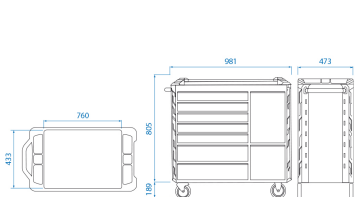

87SQ3210BABK

Gereedschapstrolley SQUAD XL model Dx - 10 laden

*RFS - Risk-Free System : System zonder risico

- Opening van één lade tegelijk om kanteling te vermijden (RFS)
- Roestvrijstalen XL werkblad
- Versterkte structuur
- Stijlvolle ABS-bumpers
- Handvat van de lade in aluminium
- Centrale sleutelvergrendeling
- 100% uitschuifbare lades met automatische terugloop
- Draagvermogen 700 kg
- Laden draagvermogen : Groot 35 kg - Klein 30 kg
- Krachtige zwenkwielen TPR (127 x 50,8 mm)
- Supplementaire ruimte voor accessoires

	Afmetingen laden L x D x H (mm)	Afmetingen spuitbusbak L x P x H (mm)	Totale afmeting excl. wieltjes L x D x H (mm)	Totale afmeting incl. wieltjes L x P x H (mm)	Metaaldikte lichaam (mm)	Metaaldikte lades (mm)	Gewicht (kg)
87SQ3210BA BK	570 x 380 x 70 (7) 570 x 380 x 150 (1)	270 x 380 x 380 (1) 270 x 380 x 280 (1)	981 x 473 x 805	981 x 473 x 994	1	0.8	103