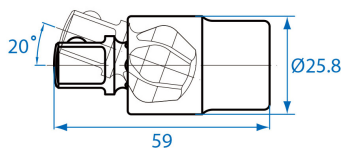

4793

Cardan 1/2"

- Cardangewricht hoek van 20°
- Kort model voor een betere toegang op moeilijke plaatsen
- Gepolijst chroom afwerking
- Universeel kogelgewricht met bal en vierkant sluitsysteem.

4793

L (mm)

59

L (inch)

2-3/8

Gewicht (g)

125