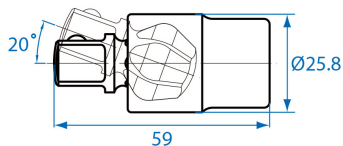

## Cardan 1/2"

- Cardangewricht hoek van 20°
- Kort model voor een betere toegang op moeilijke plaatsen
- Gepolijst chroom afwerking
- Universeel kogelgewricht met bal en vierkant sluitsysteem.

L (mm)

L (inch)

Gewicht (g)

4793

59

2-3/8

125