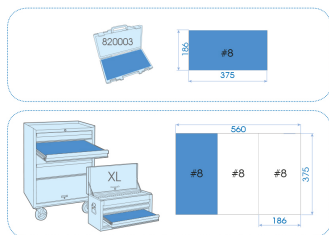

4524MRV04K

M Dopsleutelset 1/2" 6-kantig metrisch en accessoires - 24 dlg

Lege koffer : 820003K
 Afmetingen L x B x H (mm) : 389 x 230 x 66
 Gewicht (kg) : 5.08

- Inbusdoppen
- EVA #8 (375 x 186 mm)
- Koffer 820003K
- 1/2" telescopische ratel (90 tanden) met terugstelhoek van 4°

		Series	Content
		1/2"	4335M 8, 10, 11, 12, 13, 14, 15, 16, 17, 18, 19, 21, 22, 23, 24, 27, 28, 30, 32 mm
		1/2"	477322GS 477322GS
		1/2"	4572 457212
		1/2"	4251 125, 250 mm
		1/2"	4793 4793