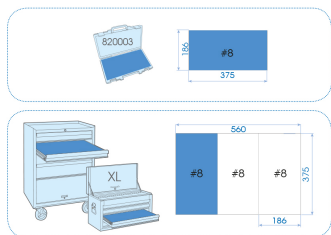

### M Dopsleutelset 1/2" 6-kantig metrisch en accessoires - 24 dlg

Lege koffer : 820003K  
 Afmetingen L x B x H (mm) : 389 x 230 x 66  
 Gewicht (kg) : 5.08

- Inbusdoppen
- EVA #8 (375 x 186 mm)
- Koffer 820003K
- 1/2" telescopische ratel (90 tanden) met terugstelhoek van 4°