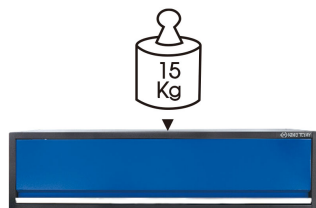

87D1121AKB

Extra large hoge werkbank

- Gemakkelijk toegang en opslag.
- Naar boven openend met twee gasveren.
- Blauwe voorkant, glanzende afwerking.
- Zwarte behuizing, matte afwerking.

87D1121AKB

Afmetingen L x B x H (mm)

1360 x 281 x 350

Gewicht (kg)

17