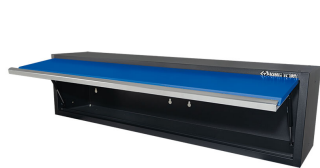

87D1121AKB

Extra large hoge werkbank

- Gemakkelijk toegang en opslag.
- Naar boven openend met twee gasveren.
- Blauwe voorkant, glanzende afwerking.
- Zwarte behuizing, matte afwerking.

87D1121AKB

Afmetingen L x B x H (mm)

1360 x 281 x 350

Gewicht (kg)

17