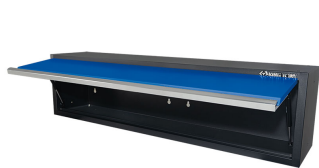

87D1121AKB

Extra large hoge werkbank

- Gemakkelijk toegang en opslag.
- Naar boven openend met twee gasveren.
- Blauwe voorkant, glanzende afwerking.
- Zwarte behuizing, matte afwerking.

87D1121AKB

Afmetingen L x B x H (mm)

1360 x 281 x 350

Gewicht (kg)

17