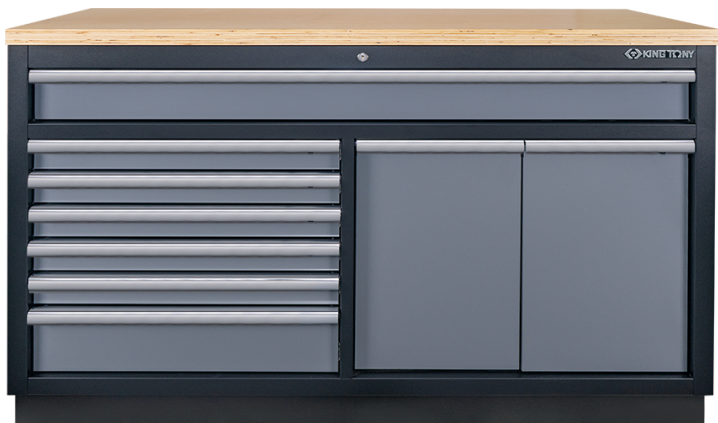

87D1123AKG

Lage kast - 9 laden

- 18 opbergdozen en vuilbakken inbegrepen.
- Beveiligingsmechanisme op de lades.
- Met sleutel afsluitbaar.
- Laden met schuifmechanisme op kogellagers.
- Laden compatibel met schuimplaten EVAWAVE.
- Grijs voorkant, glanzende afwerking.
- Zwarte behuizing, matte afwerking.
- Werkblad inbegrepen.
- Lastgewicht laden : 1272x84mm = 80kg, 783x58mm = 30kg, 783x137mm = 35kg
- Draagvermogen 350 kg.

Safety mechanism

Garage bin

Storage box

Afmetingen L x B x H
(mm)

Afmetingen laden L x D
x H (mm)

Loading weight (kg)

Gewicht (kg)

87D1123AKG

1360 x 460 x 948

1272 x 403 x 84 (1),
783 x 403 x 58 (5), 783
x 403 x 137 (1)

350

112