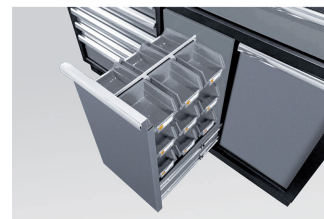

87D1123AKG

Lage kast - 9 laden

- 18 opbergdozen en vuilbakken inbegrepen.
- Beveiligingsmechanisme op de lades.
- Met sleutel afsluitbaar.
- Laden met schuifmechanisme op kogellagers.
- Laden compatibel met schuimplaten EVAWAVE.
- Grijs voorkant, glanzende afwerking.
- Zwarte behuizing, matte afwerking.
- Werkblad inbegrepen.
- Lastgewicht laden : 1272x84mm = 80kg, 783x58mm = 30kg, 783x137mm = 35kg
- Draagvermogen 350 kg.

Safety mechanism

Garage bin

Storage box

Afmetingen L x B x H
(mm)

Afmetingen laden L x D
x H (mm)

Loading weight (kg)

Gewicht (kg)

87D1123AKG

1360 x 460 x 948

1272 x 403 x 84 (1),
783 x 403 x 58 (5), 783
x 403 x 137 (1)

350

112