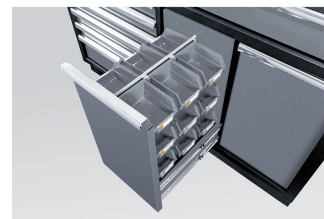

87D1123AKG

Lage kast - 9 laden

- 18 opbergdozen en vuilbakken inbegrepen.
- Beveiligingsmechanisme op de lades.
- Met sleutel afsluitbaar.
- Laden met schuifmechanisme op kogellagers.
- Laden compatibel met schuimplaten EVAWAVE.
- Grijs voorkant, glanzende afwerking.
- Zwarte behuizing, matte afwerking.
- Werkblad inbegrepen.
- Lastgewicht laden : 1272x84mm = 80kg, 783x58mm = 30kg, 783x137mm = 35kg
- Draagvermogen 350 kg.

Safety mechanism

Garage bin

Storage box

Afmetingen L x B x H
(mm)

Afmetingen laden L x P
x H (mm)

Loading weight (kg)

Gewicht (kg)

87D1123AKG

1360 x 460 x 948

1272 x 403 x 84 (1),
783 x 403 x 58 (5), 783
x 403 x 137 (1)

350

112