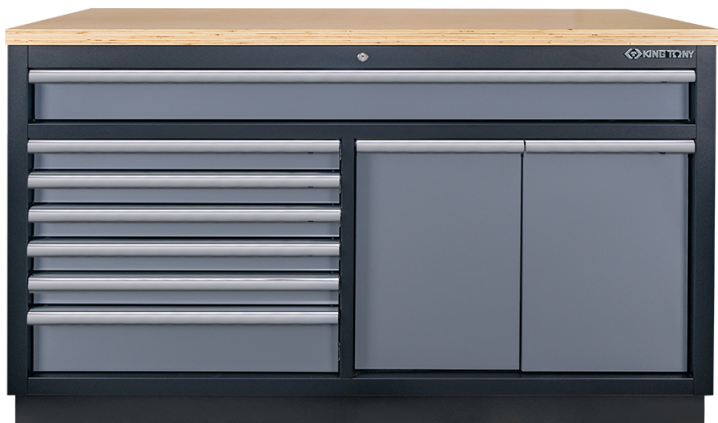

87D1123AKG

Lage kast - 9 laden

- 18 opbergdozen en vuilbakken inbegrepen.
- Beveiligingsmechanisme op de lades.
- Met sleutel afsluitbaar.
- Laden met schuifmechanisme op kogellagers.
- Laden compatibel met schuimplaten EVAWAVE.
- Grijs voorkant, glanzende afwerking.
- Zwarte behuizing, matte afwerking.
- Werkblad inbegrepen.
- Lastgewicht laden : 1272x84mm = 80kg, 783x58mm = 30kg, 783x137mm = 35kg
- Draagvermogen 350 kg.

Safety mechanism

Garage bin

Storage box

Afmetingen L x B x H
(mm)

Afmetingen laden L x P
x H (mm)

Loading weight (kg)

Gewicht (kg)

87D1123AKG

1360 x 460 x 948

1272 x 403 x 84 (1),
783 x 403 x 58 (5), 783
x 403 x 137 (1)

350

112