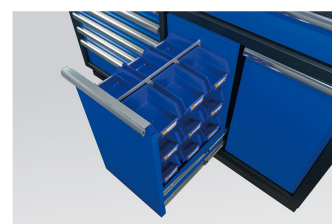

87D1123AKB

Lage kast - 9 laden

- 18 opbergdozen en vuilbakken inbegrepen
- Beveiligingsmechanisme op de lades.
- Met sleutel afsluitbaar.
- Laden met schuifmechanisme op kogellagers.
- Laden compatibel met schuimplaten EVAWAVE.
- Blauwe voorkant, glanzende afwerking.
- Zwarte behuizing, matte afwerking.
- Werkblad inbegrepen.
- Lastgewicht laden : 1272x84mm = 80kg, 783x58mm = 30kg, 783x137mm = 35kg
- Draagvermogen 350 kg.

Safety mechanism

Garage bin

Storage box

Afmetingen L x B x H
(mm)

Afmetingen laden L x D
x H (mm)

Loading weight (kg)

Gewicht (kg)

87D1123AKB

1360 x 460 x 948

1272 x 403 x 84 (1),
783 x 403 x 58 (5), 783
x 403 x 137 (1)

350

112