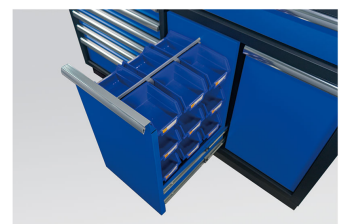

### Lage kast - 9 laden

- 18 opbergdozen en vuilbakken inbegrepen
- Beveiligingsmechanisme op de lades.
- Met sleutel afsluitbaar.
- Laden met schuifmechanisme op kogellagers.
- Laden compatibel met schuimplaten EVAWAVE.
- Blauwe voorkant, glanzende afwerking.
- Zwarte behuizing, matte afwerking.
- Werkblad inbegrepen.
- Lastgewicht laden : 1272x84mm = 80kg, 783x58mm = 30kg, 783x137mm = 35kg
- Draagvermogen 350 kg.

Safety mechanism

Garage bin

Storage box

87D1123AKB

Afmetingen L x B x H  
(mm)

1360 x 460 x 948

Afmetingen laden L x P  
x H (mm)

1272 x 403 x 84 (1),  
783 x 403 x 58 (5), 783  
x 403 x 137 (1)