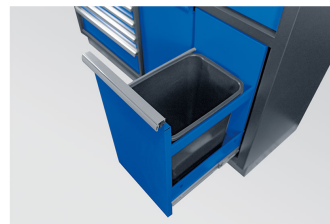

### Lage kast - 9 laden

- 18 opbergdozen en vuilbakken inbegrepen
- Beveiligingsmechanisme op de lades.
- Met sleutel afsluitbaar.
- Laden met schuifmechanisme op kogellagers.
- Laden compatibel met schuimplaten EVAWAVE.
- Blauwe voorkant, glanzende afwerking.
- Zwarte behuizing, matte afwerking.
- Werkblad inbegrepen.
- Lastgewicht laden : 1272x84mm = 80kg, 783x58mm = 30kg, 783x137mm = 35kg
- Draagvermogen 350 kg.

Safety mechanism

Garage bin

Storage box

87D1123AKB

Afmetingen L x B x H  
(mm)

1360 x 460 x 948

Afmetingen laden L x P  
x H (mm)

1272 x 403 x 84 (1),  
783 x 403 x 58 (5), 783  
x 403 x 137 (1)