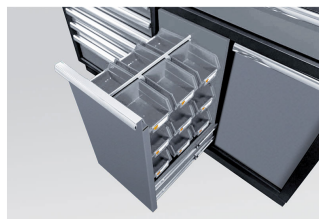

## 87D11AKGV

### Komplete werkplaatskast (Zwarte / Grijs / hout) - 7 dlg

Gewicht (kg) : 146  
Afmetingen LxBxH (mm) : 1360 x 2000 x 490

Safety mechanism

Storage box

Garage bin

	Series	Content
	87D1123AKG	x1
	87D1121AKG	x1
	87D11071AKG	x2
	87D1106AKG	x2