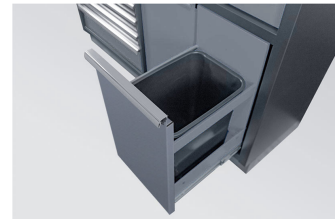

87D11AKGV

Komplete werkplaatskast (Zwarte / Grijs / hout) - 7 dlg

Gewicht (kg) : 146
Afmetingen LxBxH (mm) : 1360 x 2000 x 490

Safety mechanism

Storage box

Garage bin

Series

Content

87D1123AKG

x1

87D1121AKG

x1

87D11071AKG

x2

87D11AKGF

x2