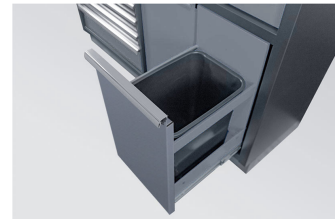

### Komplete werkplaatskast (Zwarte / Grijs / hout) - 7 dlg

Gewicht (kg) : 146  
Afmetingen LxBxH (mm) : 1360 x 2000 x 490

Safety mechanism

Storage box

Garage bin

	Series	Content
	87D1123AKG	x1
	87D1121AKG	x1
	87D11071AKG	x2
	87D1106AKG	x2