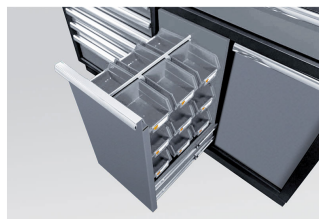

87D11AKGV

Komplete werkplaatskast (Zwarte / Grijs / hout) - 7 dlg

Gewicht (kg) : 146
Afmetingen LxBxH (mm) : 1360 x 2000 x 490

Safety mechanism

Storage box

Garage bin

Series

Content

87D1123AKG

x1

87D1121AKG

x1

87D11071AKG

x2

87D11AKGF

x2