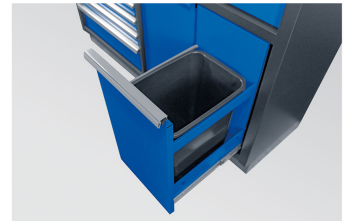

87D11AKBV

Komplete werkplaatskast (Zwarte / Grijs / hout) - 7 dlg

Gewicht (kg) : 146

Afmetingen LxBxH (mm) : 1360 x 2000 x 490

Safety mechanism

Storage box

Garage bin

Series