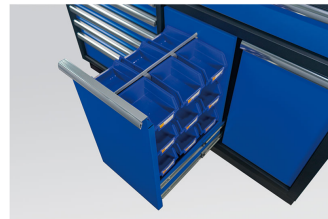

87D11AKBV

Komplete werkplaatkast (Zwarte / Grijs / hout) - 7 dlg

Gewicht (kg) : 146

Afmetingen LxBxH (mm) : 1360 x 2000 x 490

Safety mechanism

Storage box

Garage bin

Series

Content

87D1123AKB

x1

87D11071AKB

x2

87D1121AKB

x1

87D11AKBF