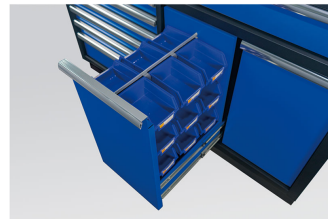

87D11AKBV

Komplete werkplaatskast (Zwarte / Grijs / hout) - 7 dlg

Gewicht (kg) : 146

Afmetingen LxBxH (mm) : 1360 x 2000 x 490

Safety mechanism

Storage box

Garage bin

Series

Content

87D1123AKB

x1

87D11071AKB

x2

87D1121AKB

x1

87D1106AKB