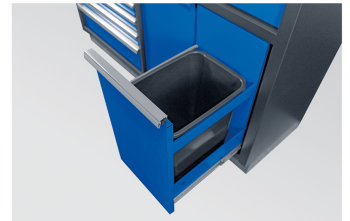

87D11AKBV

Komplete werkplaatkast (Zwarte / Grijs / hout) - 7 dlg

Gewicht (kg) : 146

Afmetingen LxBxH (mm) : 1360 x 2000 x 490

Safety mechanism

Storage box

Garage bin

Series