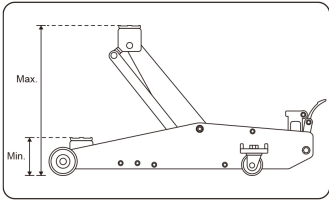

9TYE13110

Extra lange frame hydraulische rolkrik (10 t)

CE

- Ideaal voor het heffen van zware gewichten of bussen.
- Het pedaalapparaat zorgt voor een snelle installatie en het liften.
- Snelheidsregelaar.
- Veiligheidsventiel om overbelasting te voorkomen.

	Bereik (ton)	Min. hoogte (mm)	Max. hoogte (mm)	Lengte, frame L1 (mm)	Frame breedte L7 (mm)	Gewicht (kg)
9TYE13110AB	10	160	560	1545	32	133