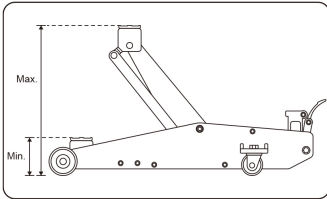

### Extra lange frame hydraulische rolkrik (10 t)

CE

- Ideaal voor het heffen van zware gewichten of bussen.
- Het pedaalapparaat zorgt voor een snelle installatie en het liften.
- Snelheidsregelaar.
- Veiligheidsventiel om overbelasting te voorkomen.

	Bereik (ton)	Min. hoogte (mm)	Max. hoogte (mm)	Lengte, frame L1 (mm)	Frame breedte L7 (mm)	Gewicht (kg)
9TYE13110AB	10	160	560	1545	32	133