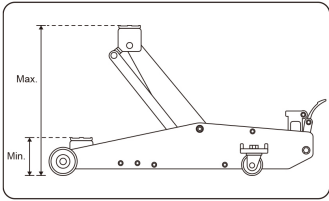

9TYE13120

Extra lange frame hydraulische rolkrik (20 t)

CE

- Ideaal voor het heffen van zware gewichten of bussen.
- Het pedaalapparaat zorgt voor een snelle installatie en het liften.
- Snelheidsregelaar.
- Veiligheidsventiel om overbelasting te voorkomen.

	Bereik (ton)	Min. hoogte (mm)	Max. hoogte (mm)	Totale lengte (mm)	Gewicht (kg)
9TYE13120AB	20	185	620	1600	241