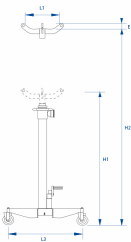

9TYN1436

Kuilcilinder (300, 600, 1000 kg)

CE

- 2 snelheden kunstof handgreep
- Pedaal met rubberen coating
- Stoffen bescherming
- Dubbele pompen
- Glasvezel en nylon wiel
- Verchroomde zuigerstang voor een lange levensduur
- Veiligheids overbelastingsventiel

	Capaciteit (kg)	E (mm)	Minimale hoogte H1 (mm)	Maximale hoogte H2 (mm)	Hefhoogte (mm)	L1 (mm)	Breedte L3 (mm)	Ø wielen (mm)	Gewicht (kg)
9TYN1436 03AB	300	50	1140	2000	860	300	600	63	28.1
9TYN1436 06AB	600	50	1146	1986	840	300	600	75	34.8
9TYN1436 10AB	1000	50	1170	2010	840	300	600	100	39.8