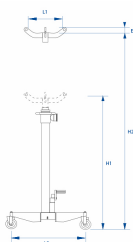

9TYN1436

Kuilcilinder (300, 600, 1000 kg)

CE

- 2 snelheden kunstof handgreep
- Pedaal met rubberen coating
- Stoffen bescherming
- Dubbele pompen
- Glasvezel en nylon wiel
- Verchroomde zuigerstang voor een lange levensduur
- Veiligheids overbelastingsventiel

	Capaciteit (kg)	E (mm)	Minimale hoogte H1 (mm)	Maximale hoogte H2 (mm)	Hefhoogte (mm)	L1 (mm)	Breedte L3 (mm)	ø wielen (mm)	Gewicht (kg)
9TYN1436 03AB	300	50	1140	2000	860	300	600	63	28.1
9TYN1436 06AB	600	50	1146	1986	840	300	600	75	34.8
9TYN1436 10AB	1000	50	1170	2010	840	300	600	100	39.8