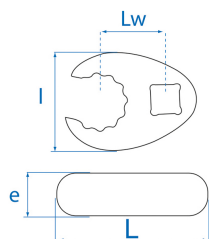

10311R

M Open Crowfoot-opsteekringsleutel metrisch 3/8"

- Metrisch
- 12-kant
- Voor moeilijk toegankelijke ruimten
- Let op het aanhaalmoment en controleer dit vooraf
- Afwerking in gesatineerd chroom

	Lengte L (mm)	Afmeting (mm)	Aandrijfvierkant	Lw (mm)	Breedte l (mm)	Dikte E (mm)	Gewicht (g)
103110R	36.2	10	3/8"	17.1	27.8	8.8	38
103111R	36.2	11	3/8"	17	28	8.8	39
103112R	36.1	12	3/8"	16.8	27.8	8.3	36
103113R	36.1	13	3/8"	16.7	28	8.8	36
103114R	41	14	3/8"	20	31.8	10	54
103115R	41	15	3/8"	19.2	31.6	10	52
103116R	41	16	3/8"	19.5	31.6	10	50
103117R	45	17	3/8"	23.5	34.5	10.9	70
103118R	44.2	18	3/8"	22.5	34.2	11	66
103119R	44	19	3/8"	23	33	11	62