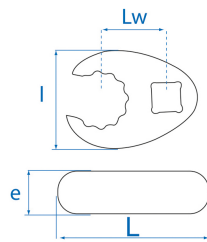

10312R

M Open Crowfoot-opsteekringsleutel metrisch 1/2"

- Metrisch
- 12-kant
- Voor moeilijk toegankelijke ruimten
- Let op het aanhaalmoment en controleer dit vooraf
- Afwerking in gesatineerd chroom

	Lengte L (mm)	Afmeting (mm)	Aandrijfvierkant	Lw (mm)	Breedte l (mm)	Dikte E (mm)	Gewicht (g)
103122R	54	22	1/2"	23	38.5	14	86
103124R	55	24	1/2"	24	38	14	74
103126R	61	26	1/2"	24	43	14	106
103127R	61	27	1/2"	25	43	14	104
103130R	68.7	30	1/2"	30	49	14	136
103132R	69.7	32	1/2"	30	50	14	136