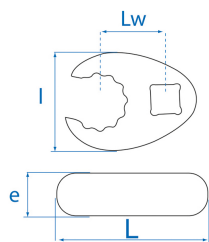

## M Open Crowfoot-opsteekringsleutel metrisch 1/2"

- Metrisch
- 12-kant
- Voor moeilijk toegankelijke ruimten
- Let op het aanhaalmoment en controleer dit vooraf
- Afwerking in gesatineerd chroom

	Lengte L (mm)	Afmeting (mm)	Aandrijfvierkant	Lw (mm)	Breedte l (mm)	Dikte E (mm)	Gewicht (g)
103122R	54	22	1/2"	23	38.5	14	86
103124R	55	24	1/2"	24	38	14	74
103126R	61	26	1/2"	24	43	14	106
103127R	61	27	1/2"	25	43	14	104
103130R	68.7	30	1/2"	30	49	14	136
103132R	69.7	32	1/2"	30	50	14	136
103133R	84	33	3/4"	38	55.4	22	335