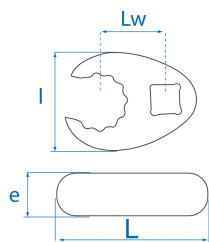

10313R

M Open Crowfoot-opsteekringsleutel metrisch 3/4"

- Metrisch
- 12-kant
- Voor moeilijk toegankelijke ruimten
- Let op het aanhaalmoment en controleer dit vooraf
- Afwerking in gesatineerd chroom

	Lengte L (mm)	Afmeting (mm)	Aandrijfvierkant	Lw (mm)	Breedte l (mm)	Dikte E (mm)	Gewicht (g)
103134R	84	34	3/4"	38	55.4	22	332
103135R	84	35	3/4"	39	55.4	22	324
103136R	84	36	3/4"	39	55.4	22	313
103138R	91	38	3/4"	43	61.5	23.8	493
103141R	91	41	3/4"	43	61.5	23.8	377
103146R	102	46	3/4"	47	70	25.1	519
103148R	107	48	3/4"	47	70	25.1	493
103150R	107	50	3/4"	48	70	25.1	490