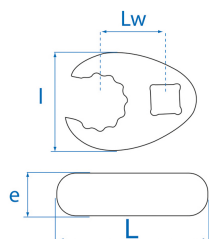

10313R

M Open Crowfoot-opsteekringsleutel metrisch 3/4"

- Metrisch
- 12-kant
- Voor moeilijk toegankelijke ruimten
- Let op het aanhaalmoment en controleer dit vooraf
- Afwerking in gesatineerd chroom

	Lengte L (mm)	Afmeting (mm)	Aandrijfvierkant	Lw (mm)	Breedte l (mm)	Dikte E (mm)	Gewicht (g)
103134R	84	34	3/4"	38	55.4	22	332
103135R	84	35	3/4"	39	55.4	22	324
103136R	84	36	3/4"	39	55.4	22	313
103138R	91	38	3/4"	43	61.5	23.8	493
103141R	91	41	3/4"	43	61.5	23.8	377
103146R	102	46	3/4"	47	70	25.1	519
103148R	107	48	3/4"	47	70	25.1	493
103150R	107	50	3/4"	48	70	25.1	490