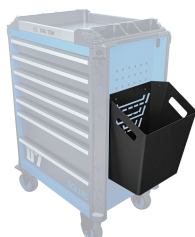

87SQ342A

Vuilnisemmer 25 L (SQUAD Series)

- 25L bak die aan de zijkant van de SQUAD gereedschapswagens kan worden gehangen.
- Handgreep aan elke kant van de bak.
- De prullenbak kan zelfstandig worden gebruikt of onder de papierhouder worden gehangen en tegelijkertijd worden gebruikt.

87SQ342A

Afmetingen L x B x H (mm)

363 x 232 x 411

Gewicht (kg)

3.03