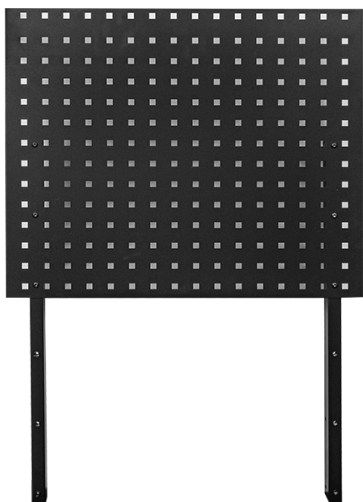

## 87SQ313A

### Achterwand paneel (SQUAD Series)

- Enkel voor de SQUAD gereedschapswagens 87SQ31\_BABK
- Te bevestigen aan de achterkant van de gereedschapswagen.

87SQ313A

Afmetingen L x H (mm)

640 x 540

Gewicht (kg)

5.08