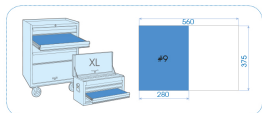

955VE01MRV

M EVAWAVE module met doppen en 1/4 + 3/8 VDE geïsoleerde accessoires - 38 stuks

Gewicht (kg) : 2.56

■ #9 (280 x 375 mm)

		Series	Content
		1/4"	2035VE H3, H4, H5, H6
		1/4"	2221VE 4, 6
		1/4"	2335VE 5, 6, 7, 8, 9, 10, 11, 12, 13, 14
			3025VE H8, H10
		3/8"	3221VE 6, 10
			3235VE 8, 10, 12, 14
		3/8"	3335VE 10, 11, 12, 13, 14, 15, 16, 17, 18, 19
		1/4"	2178VE 2178VE05