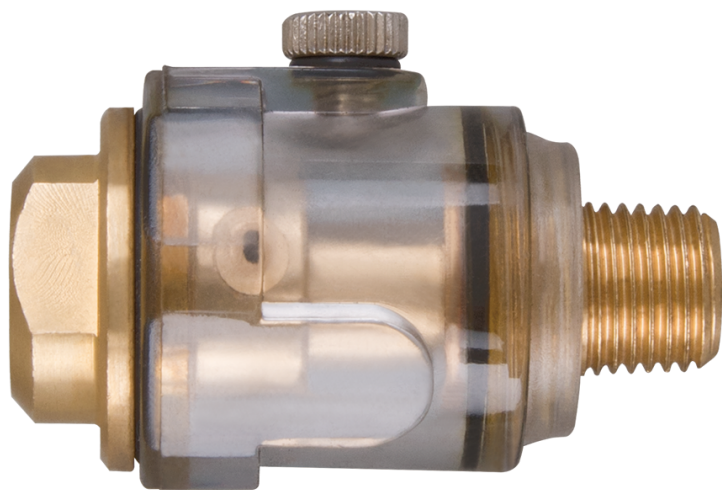

## Smeerder

- Direct op de buis aansluiten voor een automatische smering.

3341171

Luchtinlaat (inch)

1/4"

Gewicht (g)

90