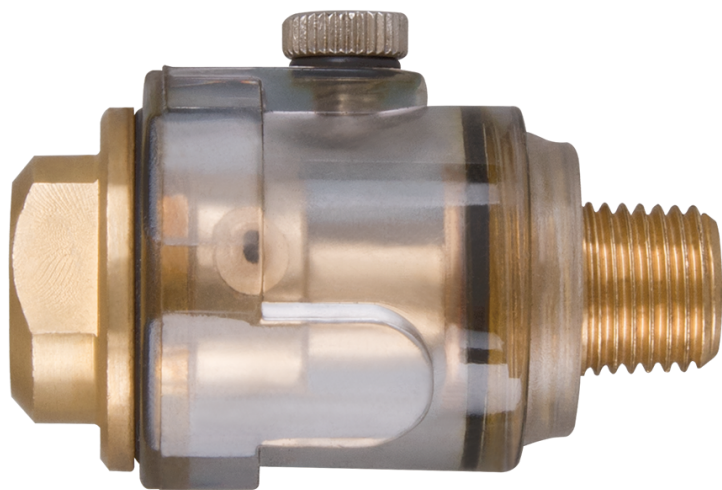

3341171

Smeerder

- Direct op de buis aansluiten voor een automatische smering.

3341171

Luchtinlaat (inch)

1/4"

Gewicht (g)

90