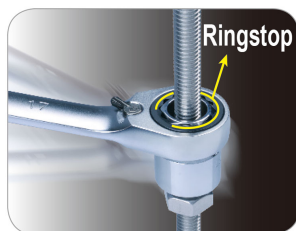

132A13MR

M **Metrische Ringsteeksleutelset met omschakelbare ratel en klemring, met adapters - 13 dlg**

Gewicht (kg) : 1.64

Afmetingen L x B x H (mm) : 303 x 228 x 50

- Omkeerbare ringratel-steeksleutels met klemring.
- Dank zij de anti-slip klemring op het oog, glijden deze sleutels niet over de moeren. Om sneller te werken en de productiviteit en de zekerheid te vergroten.
- Adapter met 1/4" bithouder.
- Adapter aandrijfviervkant 1/4", 3/8", 1/2".