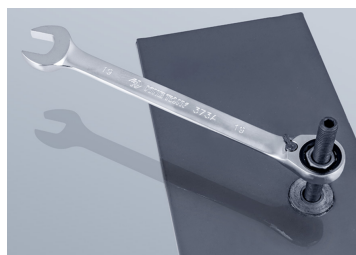

132A13MR

M **Metrische Ringsteeksleutelset met omschakelbare ratel en klemring, met adapters - 13 dlg**

Gewicht (kg) : 1.64

Afmetingen L x B x H (mm) : 303 x 228 x 50

- Omkeerbare ringratel-steeksleutels met klemring.
- Dank zij de anti-slip klemring op het oog, glijden deze sleutels niet over de moeren. Om sneller te werken en de productiviteit en de zekerheid te vergroten.
- Adapter met 1/4" bithouder.
- Adapter aandrijfviervkant 1/4", 3/8", 1/2".

	Series	Content
	373AM	8, 10, 12, 13, 14, 16, 17, 18, 19
	 1/4"	373202H 373202H
	 1/4"	373202R 373202R
	 3/8"	373203R 373203R
	 1/2"	373204R 373204R