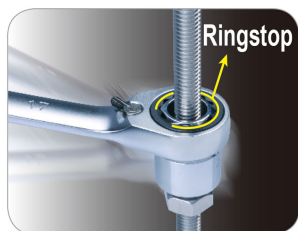

132A13MR

M **Metrische Ringsteeksleutelset met omschakelbare ratel en klemring, met adapters - 13 dlg**

Gewicht (kg) : 1.64

Afmetingen L x B x H (mm) : 303 x 228 x 50

- Omkeerbare ringratel-steeksleutels met klemring.
- Dank zij de anti-slip klemring op het oog, glijden deze sleutels niet over de moeren. Om sneller te werken en de productiviteit en de zekerheid te vergroten.
- Adapter met 1/4" bithouder.
- Adapter aandrijfviervkant 1/4", 3/8", 1/2".