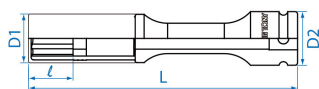

4955MX

M Lange slagmoerdopsleutel voor aluminium velgen 1/2"

DIN 3121

- Metrisch
- Dunne en beschermde dop om beschadiging van de velgen te vermijden.
- Een kleurenaanduiding voor het snel herkennen van de maat.
- Molybdeenchrom
- Extra dunne wand

	Afmeting (mm)	D1 (mm)	D2 (mm)	L (mm)	l (mm)	Kleur	Gewicht (g)
495517MX	17	27.3	30	150	25	Blauw	310
495519MX	19	29.3	30	150	25	Groen	339
495521MX	21	30.9	30	150	25	Rood	413