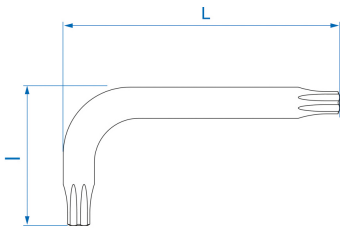

1123A

Extra lange gebogen L-Torxsleutels

- Extra lange versie
- SNCM +V-staal
- Afwerking in gepolijst chroom
- Ideaal voor in krappe ruimtes

	Tip N°	L (mm)	l (mm)	Gewicht (kg)
1123A10R	T10	93	17	0.001
1123A15R	T15	105	18	0.003
1123A20R	T20	119	18	0.005
1123A25R	T25	135	19	0.008
1123A27R	T27	153	21	0.016
1123A30R	T30	174	25	0.028
1123A40R	T40	190	29	0.045
1123A45R	T45	215		31
1123A50R	T50	238	36	0.155