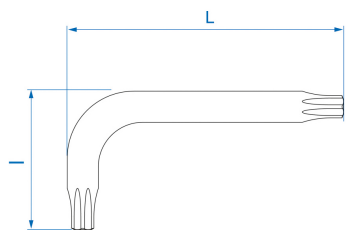

1123A

Extra lange gebogen L-Torxsleutels

- Extra lange versie
- SNCM +V-staal
- Afwerking in gepolijst chroom
- Ideaal voor in krappe ruimtes

	Tip N°	L (mm)	l (mm)	Gewicht (kg)
1123A10R	T10	93	17	0.001
1123A15R	T15	105	18	0.003
1123A20R	T20	119	18	0.005
1123A25R	T25	135	19	0.008
1123A27R	T27	153	21	0.016
1123A30R	T30	174	25	0.028
1123A40R	T40	190	29	0.045
1123A45R	T45	215	31	
1123A50R	T50	238	36	0.155