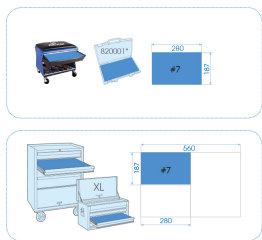

910112MRE

M

Inlegbakje uit EVAWAVE met omkeerbare ringratel-steeksleutels metrisch - 12 dlg

Gewicht (kg) : 1.13

■ #7 (280 x 187mm)

Series

Content

3731M