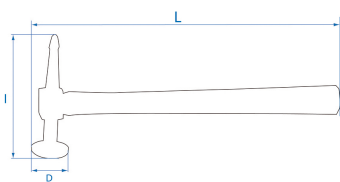

9CF131

Uitdeukhamers

- Uitdeukhamer
- 1 platte ronde kop
- 1 gebogen pen
- Handgreep in Hickory

	ø D (mm)	L (mm)	I (mm)	Gewicht (g)
9CF131	40	325	140	467