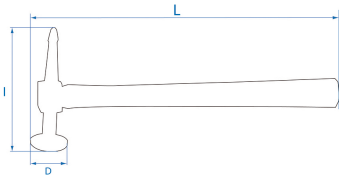

9CF131

Uitdeukhamers

- Uitdeukhamer
- 1 platte ronde kop
- 1 gebogen pen
- Handgreep in Hickory

KING TONY	ø D (mm)	L (mm)	l (mm)	Gewicht (g)
9CF131	40	325	140	467