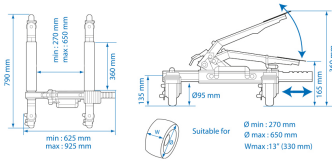

9TYE722AB

Set van 2 transportwagens (680 kg)

- Voor lichte voertuigen.
- Heffen van het voertuig dankzij een pedaal.
- 4 wielen , 2 gestuurde en geremde
- Aluminium rollen

	Capaciteit (kg)	Maximale bandbreedte (mm)	Maximale bandbreedte (inches)	Afstand tussen rol (mm)	Gewichtseenheid (kg)	Gewicht voor het paar (kg)
9TYE722AB	680 / transportwagen	330	13"	270 - 650	16.1	32.2