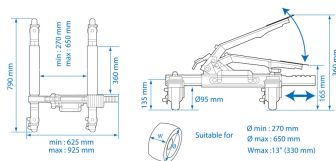

9TYE722AB

Set van 2 transportwagens (680 kg)

- Voor lichte voertuigen.
- Heffen van het voertuig dankzij een pedaal.
- 4 wielen , 2 gestuurde en geremde
- Aluminium rollen

	Capaciteit (kg)	Maximale bandbreedte (mm)	Maximale bandbreedte (inches)	Afstand tussen rol (mm)	Gewichtseenheid (kg)	Gewicht voor het paar (kg)
9TYE722AB	680 / transportwagens	330	13"	270 - 650	16.1	32.2