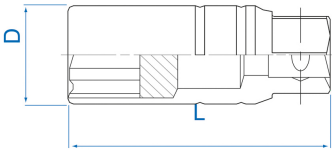

463014RC

M Dopsleutles voor bougies 12-kantig 1/2"

DIN3120

- Borging met rubber
- Vanadiumchroom, afwerking in gepolijst chroom

	Afmeting (mm)	ø D (mm)	Sleutelmaat	L (mm)	Gewicht (g)
463014RC	14	19.05		70	70