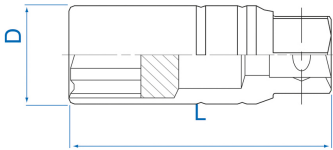

## 463021M

**M S** Dopsleutles voor bougies 12-kantig  
1/2"

DIN3120

- Borging met rubber
- Vanadiumchroom, afwerking in gepolijst chroom

	Afmeting (mm)	Afmetingen (Inch)	ø D (mm)	Sleutelmaat	L (mm)	Gewicht (g)
463021M	20,8 (13/16")	13/16"	27,7	Oui	70	142