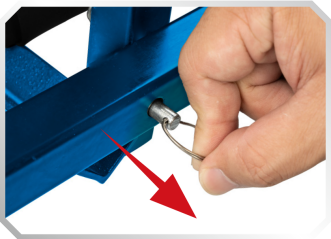

### Kruk om te bouwen tot trolley

- Comfortabele zitting met schuimkussen.
- 6 zwenkwielen voor perfecte mobiliteit.
- Groot vinylkussen bekleed voor meer comfort tijdens het werken.
- Volledig stalen frame voor een sterkere, duurzamere structuur.
- 360° zwenkwielen voor gemakkelijke beweegbaarheid.
- Met één simpele beweging om te bouwen van kruk naar trolley.
- Het zitkussen is gemaakt van dik, zacht en comfortabel schuim dat vermoeidheid voorkomt
- Laadvermogen : 136 Kg