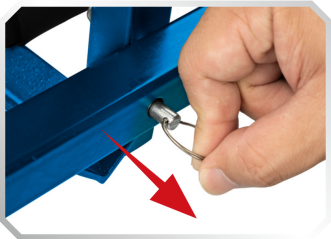

87C26AB

Kruk om te bouwen tot trolley

- Comfortabele zitting met schuimkussen.
- 6 zwenkwielen voor perfecte mobiliteit.
- Groot vinylkussen bekleed voor meer comfort tijdens het werken.
- Volledig stalen frame voor een sterkere, duurzamere structuur.
- 360° zwenkwielen voor gemakkelijke beweegbaarheid.
- Met één simpele beweging om te bouwen van kruk naar trolley.
- Het zitkussen is gemaakt van dik, zacht en comfortabel schuim dat vermoeidheid voorkomt
- Laadvermogen : 136 Kg