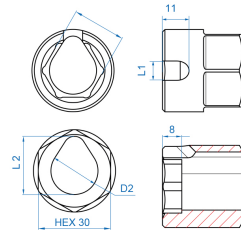

9AJA0

Extra korte dop voor lambda sonde

- Extra korte dop voor het gebruik op moeilijk bereikbare plaatsen
- Voorzien van een gleuf voor de aansluitdraad.
- 30mm zeskantige basis voor het gebruik met een combinatiesleutel of dop
- Dop voor temperatuur sonde, NOX sonde en deeltjes sonde

	Afmeting (mm)	D2 (mm)	L1 (mm)	L2 (mm)	Compatibel met	Gewicht (g)
9AJA020	20	18	8	22	Temperatuursonde.	132
9AJA022	22	19.5	8	24	NOX sonde	118
9AJA024	24	19.5	10	24	Deeltjes sonde.	112