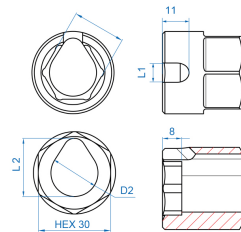

### Extra korte dop voor lambda sonde

- Extra korte dop voor het gebruik op moeilijk bereikbare plaatsen
- Voorzien van een gleuf voor de aansluitdraad.
- 30mm zeskantige basis voor het gebruik met een combinatiesleutel of dop
- Dop voor temperatuur sonde, NOX sonde en deeltjes sonde

	Afmeting (mm)	D2 (mm)	L1 (mm)	L2 (mm)	Compatibel met	Gewicht (g)
9AJA020	20	18	8	22	Temperatuursonde.	132
9AJA022	22	19.5	8	24	NOX sonde	118
9AJA024	24	19.5	10	24	Deeltjes sonde.	112