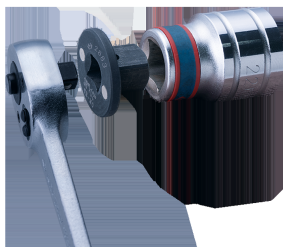

9403PP

Extra dunne magnetische adapterset - 3 stuks

Gewicht (kg) : 0.15

- Ideaal als de ruimte beperkt is of als een gewone adapter niet past.
- Adapters uitgerust met magneten die een perfecte bevestiging van de contacten mogelijk maken.
- 1/4", 3/8" en 1/2" vrouwelijke als mannelijke adapters.
- Alleen voor gebruik met handgereedschap.
- Extra dun design (-20% in vergelijking met een standaard model)
- Max. bereik: 300 g.
- Molybdeenchrom

Series

Content

3884

3/8"F → 1/2"M

2883

1/4"F → 3/8"M

4886

1/2"F → 3/4"M