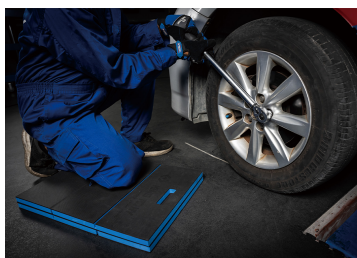

9TG22

Vloermat

- Opvouwbaar mat voor monteurs om zittend/knielend en liggend te werken.
- Geleverd met riemen; kan worden opgevouwen en vastgebonden voor handig opbergen.
- Bestand tegen oliën en chemische stoffen.

Lengte L (mm)

Afmetingen (mm)

Breedte l (mm)

Dikte E (mm)

Gewicht (g)

9TG22

1150 x 420 x 24

991