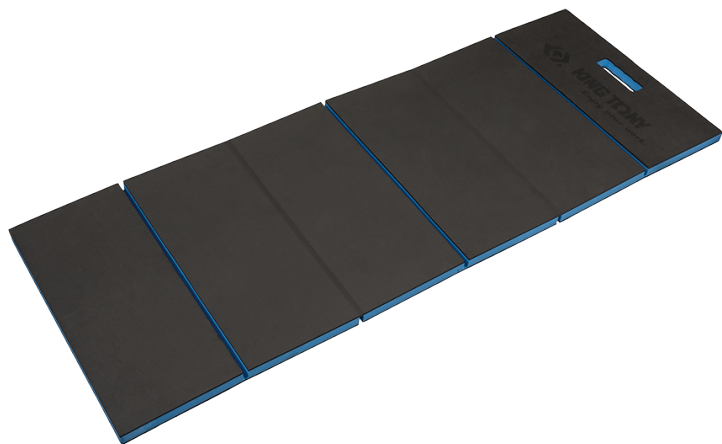

9TG22

Vloermat

- Opvouwbaar mat voor monteurs om zittend/knielend en liggend te werken.
- Geleverd met riemen; kan worden opgevouwen en vastgebonden voor handig opbergen.
- Bestand tegen oliën en chemische stoffen.

Lengte L (mm)

Afmetingen (mm)

Breedte l (mm)

Dikte E (mm)

Gewicht (g)

9TG22

1150 x 420 x 24

991