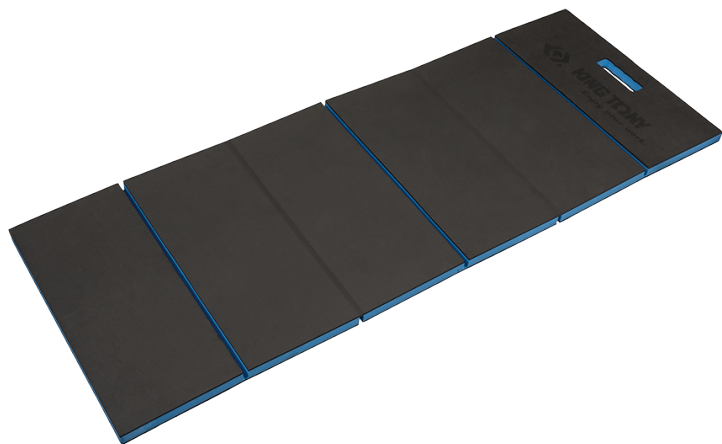

9TG22

Vloermat

- Opvouwbaar mat voor monteurs om zittend/knielend en liggend te werken.
- Geleverd met riemen; kan worden opgevouwen en vastgebonden voor handig opbergen.
- Bestand tegen oliën en chemische stoffen.