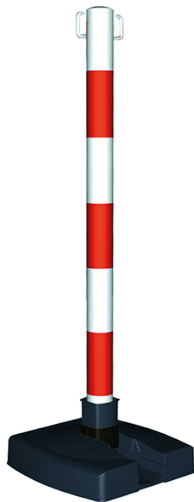

S115SPPR

Paal op sokkel voor markeerketting in polyethyleen

- Ideaal voor het creëren van een buitenafdeling.
- Paalvergrendelingsysteem in beide posities.
- Vouwsysteem waardoor 70% ruimtebesparing mogelijk is bij het opbergen.
- Inclusief 1 verzwaarde voet en 1 kant-en-klare paal.
- Kleur : Rood en wit.

	Hoogte (mm)	ø van paal (mm)	Basismgewicht (kg)	Afmetingen basis (mm)	Gewicht (kg)
S115SPPR	900	50	4	280 x 280 x 70	5.13