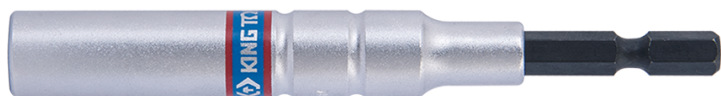

76C

M

Lange dopsleutel 6-punts voor schroevendraaiers

- Totale lengte van 110 mm, ideaal voor grote dieptes.
- 63 mm diepe dop voor veel bouten.
- Ideaal voor schroevendraaiers.
- Gemaakt van chroom-vanadium (Cr-V) staal.

	d (mm)	D1 (mm)	Tip maat (mm)	L (mm)	l (mm)	Gewicht (g)
76C1108M	7	13.8	8	110	12	71
76C1110M	9	14.8	10	110	15	67
76C1112M	11	16.8	12	110	18	74
76C1113M	12	17.8	13	110	20	79
76C1114M	13	19.8	14	110	21	99
76C1117M	16	23.8	17	110	26	139
76C1119M	18	25.8	19	110	29	158
76C1121M	20	27.8	21	110	30	161
76C1123M	22	29.8	23	110	30	200
76C1124M	23	31.8	24	110	30	216