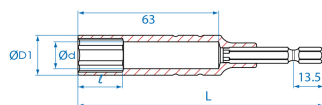

76C

M Lange dopsleutel 6-punts voor schroevendraaiers

- Totale lengte van 110 mm, ideaal voor grote dieptes.
- 63 mm diepe dop voor veel bouten.
- Ideaal voor schroevendraaiers.
- Gemaakt van chroom-vanadium (Cr-V) staal.

	d (mm)	D1 (mm)	Tip maat (mm)	L (mm)	l (mm)	Gewicht (g)
76C1108M	7	13.8	8	110	12	71
76C1110M	9	14.8	10	110	15	67
76C1112M	11	16.8	12	110	18	74
76C1113M	12	17.8	13	110	20	79
76C1114M	13	19.8	14	110	21	99
76C1117M	16	23.8	17	110	26	139
76C1119M	18	25.8	19	110	29	158
76C1121M	20	27.8	21	110	30	161
76C1123M	22	29.8	23	110	30	200
76C1124M	23	31.8	24	110	30	216