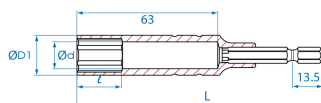

76C

M

Lange dopsleutel 6-punts voor schroevendraaiers

- Totale lengte van 110 mm, ideaal voor grote dieptes.
- 63 mm diepe dop voor veel bouten.
- Ideaal voor schroevendraaiers.
- Gemaakt van chroom-vanadium (Cr-V) staal.

	d (mm)	D1 (mm)	Tip maat (mm)	L (mm)	l (mm)	Gewicht (g)
76C1108M	7	13.8	8	110	12	71
76C1110M	9	14.8	10	110	15	67
76C1112M	11	16.8	12	110	18	74
76C1113M	12	17.8	13	110	20	79
76C1114M	13	19.8	14	110	21	99
76C1117M	16	23.8	17	110	26	139
76C1119M	18	25.8	19	110	29	158
76C1121M	20	27.8	21	110	30	161
76C1123M	22	29.8	23	110	30	200
76C1124M	23	31.8	24	110	30	216