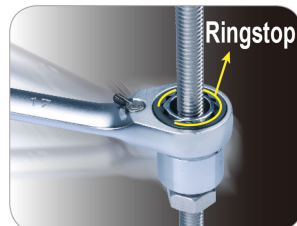

122A12MRS03

M **Metrische Ringsteeksleutelset met omschakelbare ratel en klemring, , een etui - 12 dlg.**

Gewicht (kg) : 1.73

- Gemakkelijk te identificieren.
- Snelle opslag.
- Compacte behuizing, past in 1 hand.
- gepolijste chromeerde afwerking.
- Chroom Vanadium gelegeerd staal.
- 5° verstelhoek (72 tanden).
- 13 ° hellend oog.
- Omkeerbaar ratelmechanisme d.m.v. hendel.
- Dank zij de anti-slip klemring op het oog, glijden deze sleutels niet over de moeren. Om sneller te werken en de productiviteit en de zekerheid te vergroten.