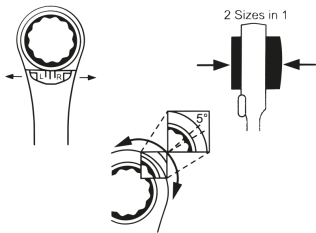

3739NM

M

Ringratelsleutel metrisch

- Metrisch.
- Recht.
- 4 afmetingen in 1 sleutel.
- Terugstelhoek 5°.
- Omkeerbaar.
- Afwerking in gepolijst chroom.

	Lengte L (mm)	Afmetingen (mm)	D1 (mm)	D2 (mm)	H1 (mm)	H2 (mm)	Gewicht (g)
3739N1619M	230	16x17x18x19	31.5	33.5	20.2	21.9	233
3739N0813M	150	8x10x12x13	20.2	24.8	13.8	16.8	89
3739N0811M	150	8x9x10x11	20.2	21.8	13.8	14.6	68
3739N1215M	190	12x13x14x15	26.5	29.5	17.1	18.0	150