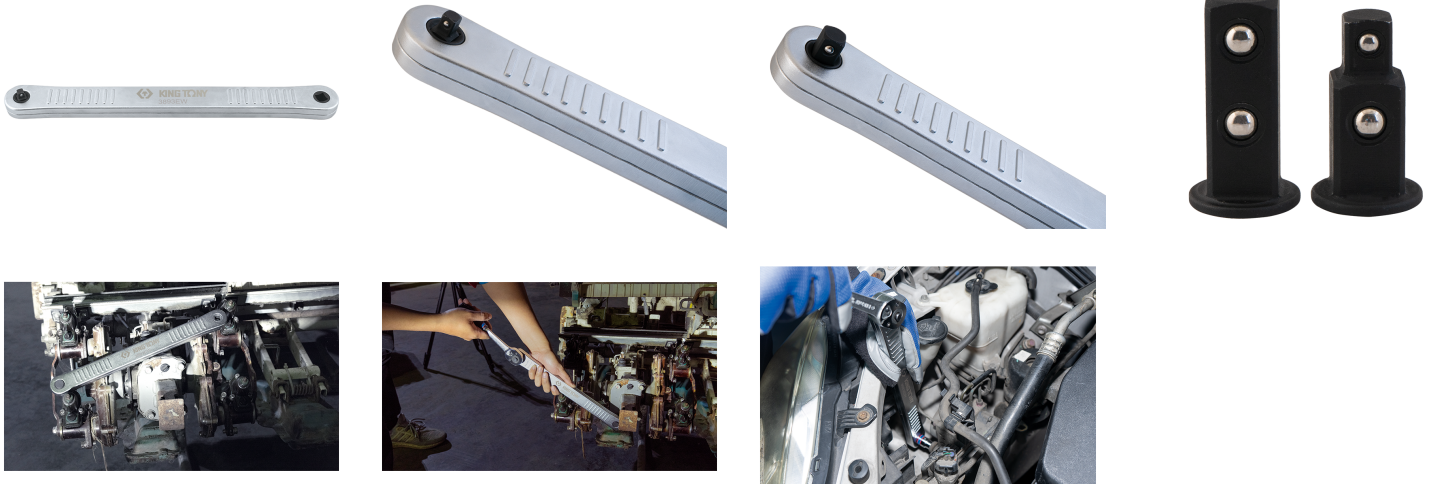

3893EW

Verlengstuk voor 1/4" en 3/8" ratels

- Het verlengstuk maakt het gemakkelijker om in krappe ruimtes te werken.
- Geleverd met twee verwisselbare 1/4" en 3/8" geleidervierkanten.
- Het kettingaandrijfmechanisme verbetert de duurzaamheid en soepelheid van het werk.
- Ontworpen om weg te bewegen van het interventiegebied en zo het vast- of losmaken te vergemakkelijken.
- Maximaal toegestaan koppel: 130 Nm (96 ft lb).

3893EW

Lengte (mm)

340

Maximale snijcapaciteit (Nm)

130

Gewicht (g)

410