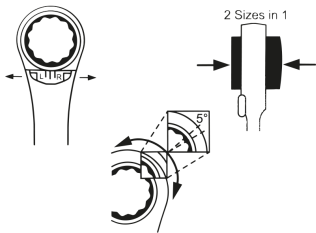

## 14902MR01

**M** Set met ringratel-steeksleutels metrisch 4 afmetingen - 2 dlg

- Metrisch.
- Recht.
- 4 afmetingen in 1 sleutel.
- Terugstelhoek 5°.
- Omkeerbaar.
- Afwerking in gepolijst chroom.

Series

Content

3739NM

8x10x12x13 - 16x17x18x19