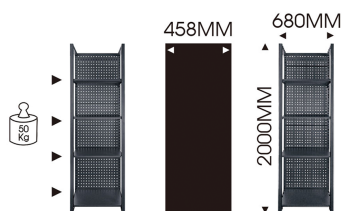

87D1120AK

Opbergplank met 4 niveaus (680 mm)

- 4 niveaus voor maximale opslag.
- Compatibel met werkplaatsmeubilair uit de serie 87D11.
- Laadgewicht per plank: 50 kg.

87D1120AK

Afmetingen L x B x H (mm)

680 x 458 x 2000

Gewicht (kg)

41