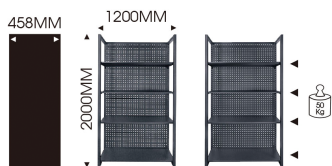

87D1120LAK

Opbergplank met 4 niveaus (1200 mm)

- 4 niveaus voor maximale opslag.
- Compatibel met werkplaatsmeubilair uit de serie 87D11.
- Laadgewicht per plank: 50 kg.

87D1120LAK

Afmetingen L x B x H (mm)

1200 x 458 x 2000

Gewicht (kg)

55