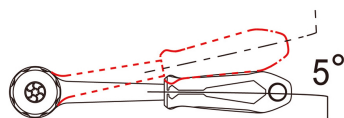

2759G

Ratel met ronde kop 1/4"

DIN 3120

- 72 tanden
- Metalen beklede handgreep
- Terugstelhoek 5°
- Afwerking in gepolijst chroom

275955G

Gewicht (g)

114