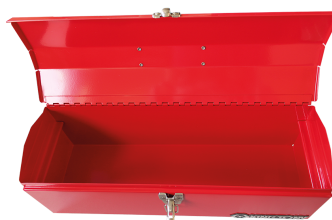

87A03AUS

Metal Tool Box - 1 compartment with tray (BASIC Series)

- Orifício superior para fecho
- Abertura frontal
- Bandeja removível

	Comprimento (mm)	Tamanho do compartimento L x P x H (mm)	Profundidade (mm)	Altura (mm)	Cor	Peso (kg)
87A03AUS	484	142x90x440	162	165	vermelho	2.2