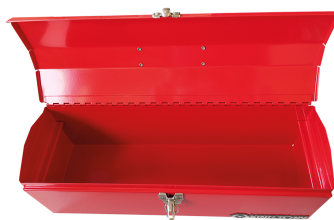

87A03AUS

Metal Tool Box - 1 compartment with tray (BASIC Series)

- Orifício superior para fecho
- Bandeja removível
- Abertura frontal

	Comprimento (mm)	Tamanho do compartimento L x P x H (mm)	Profundidade (mm)	Altura (mm)	Cor	Peso (kg)
87A03AUS	484	142x90x440	162	165	vermelho	2.2