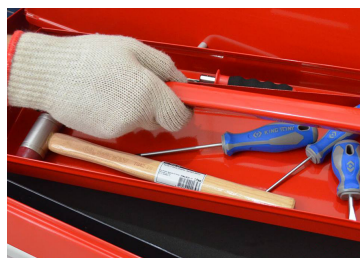

874119B

Baú de ferramentas metálico (STRENGTH Series)

- Fornecido com a bandeja móvel e separador de plástico para compartimento superior
- Cada gaveta e o compartimento superior estão recobertos de uma fina espuma de proteção
- Trava frontal por chave que impede o acesso as gavetas
- Empunhadura lateral para transportar
- 9 gavetas com corrediças de rolamentos