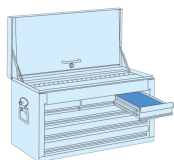

874119B

Baú de ferramentas metálico (STRENGTH Series)

- Fornecido com a bandeja móvel e separador de plástico para compartimento superior
- Cada gaveta e o compartimento superior estão recobertos de uma fina espuma de proteção
- Trava frontal por chave que impede o acesso as gavetas
- Empunhadura lateral para transportar
- 9 gavetas com corrediças de rolamentos

#3 (560 x 260mm)
#4 (375 x 265mm)
#5 (185 x 265mm)

#6 (560 x 375mm)

#2 (263 x 163mm)

|  | Comprimento (mm) | Dimensões das gavetas (mm) | Dimensões suporte L x P x H (mm) | Profundidade (mm) | Altura (mm) | Peso (kg) |
|--|------------------|--|----------------------------------|-------------------|-------------|-----------|
| 874119B | 660 | 170x275x50 (6) 569x275x50 (2) 569x275x75 (1) | 646x290x60 | 307 | 427 | 30.2 |