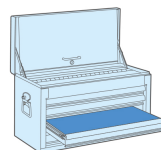

874119B

Baú de ferramentas metálico (STRENGTH Series)

- Fornecido com a bandeja móvel e separador de plástico para compartimento superior
- Cada gaveta e o compartimento superior estão recobertos de uma fina espuma de proteção
- Trava frontal por chave que impede o acesso as gavetas
- Empunhadura lateral para transportar
- 9 gavetas com corrediças de rolamentos

#3 (560 x 260mm)
#4 (375 x 265mm)
#5 (185 x 265mm)

#6 (560 x 375mm)

#2 (263 x 163mm)

|  | Comprimento (mm) | Dimensões das gavetas (mm) | Dimensões suporte L x P x H (mm) | Profundidade (mm) | Altura (mm) | Peso (kg) |
|--|------------------|--|----------------------------------|-------------------|-------------|-----------|
| 874119B | 660 | 170x275x50 (6) 569x275x50 (2) 569x275x75 (1) | 646x290x60 | 307 | 427 | 30.2 |