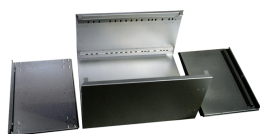

874325B

Carro de ferramentas STRENGTH - 5 gavetas com secção depósito

-
-
-
-
-
- 4 wheels on ball bearings, including 2 guide wheels with brakes

Dimensões das gavetas (mm)

Dimensões suporte L x P x H (mm)

Dimensão caixa armazenamento L x P x H (mm)

Dimensões totais sem rodas L x P x H (mm)

Dimensões totais com rodas L x P x H (mm)

Espessura das chapas da base e superior (mm)

Espessura da chapa do corpo (mm)

Peso (kg)

874325B

576 x 380 x 75 (4) 576 x 380 x 154 (1)

603 x 404 x 234

458 x 120 x 103

670 x 460 x 813

670 x 460 x 980

1.2