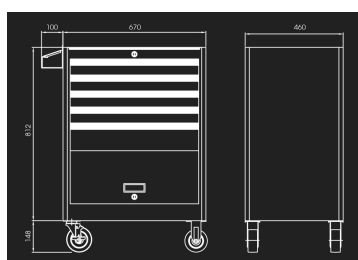

874325B

Carro de ferramentas STRENGTH - 5 gavetas com secção depósito

-
-
-
-
-
- 4 wheels on ball bearings, including 2 guide wheels with brakes

Dimensões das gavetas (mm)

Dimensões suporte L x P x H (mm)

Dimensão caixa armazenamento L x P x H (mm)

Dimensões totais sem rodas L x P x H (mm)

Dimensões totais com rodas L x P x H (mm)

Espessura das chapas da base e superior (mm)

Espessura da chapa do corpo (mm)

Peso (kg)

874325B

576 x 380 x 75 (4) 576 x 380 x 154 (1)

603 x 404 x 234

458 x 120 x 103

670 x 460 x 813

670 x 460 x 980

1.2