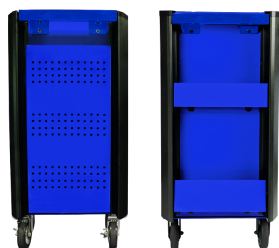

## 876347BB

### Carro de ferramentas BUMPER - 7 gavetas

- 4 wheels (127 x 50 mm) on ball bearings, including 2 guide wheels with brakes

	Dimensões das gavetas C x P x A (mm)	Dimensões totais sem rodas C x P x A (mm)	Dimensões totais com rodas C x P x A (mm)	Espessura das chapas da base e superior (mm)	Espessura da chapa do corpo (mm)	Espessura da chapa das gavetas (mm)	Peso (kg)
876347BB	576x380x75 (5) 576x380x154 (2)	820x475x775	820x475x940	1.2	1	1	66.14