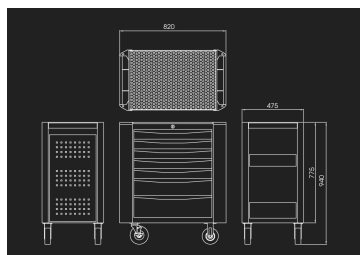

### Carro de ferramentas BUMPER - 7 gavetas

- 4 wheels (127 x 50 mm) on ball bearings, including 2 guide wheels with brakes

	Dimensões das gavetas C x P x A (mm)	Dimensões totais sem rodas C x P x A (mm)	Dimensões totais com rodas C x P x A (mm)	Espessura das chapas da base e superior (mm)	Espessura da chapa do corpo (mm)	Espessura da chapa das gavetas (mm)	Peso (kg)
876347BB	576x380x75 (5) 576x380x154 (2)	820x475x775	820x475x940	1.2	1	1	66.14