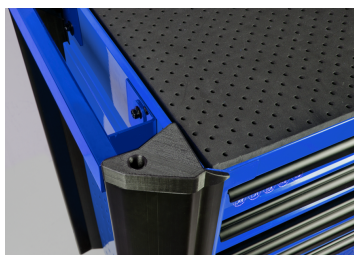

### Carro de ferramentas BUMPER - 7 gavetas

- 4 wheels (127 x 50 mm) on ball bearings, including 2 guide wheels with brakes

	Dimensões das gavetas C x P x A (mm)	Dimensões totais sem rodas C x P x A (mm)	Dimensões totais com rodas C x P x A (mm)	Espessura das chapas da base e superior (mm)	Espessura da chapa do corpo (mm)	Espessura da chapa das gavetas (mm)	Peso (kg)
876347BB	576x380x75 (5) 576x380x154 (2)	820x475x775	820x475x940	1.2	1	1	66.14