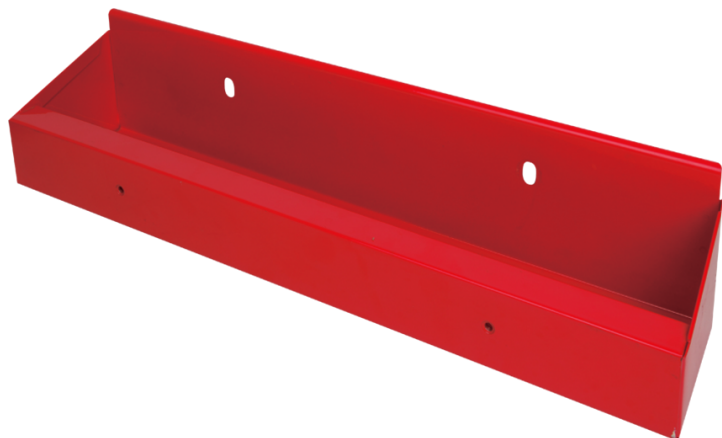

8743232

Tabuleiro de ferramentas lateral (PRO, STRENGTH, STRENGTH RFS Series)

- Compatível com os carros de ferramentas PRO Series, STRENGTH Series, STRENGTH RFS Series
- Compatível com suporte de ferramentas magnético 8743233
- 8 ranhuras de chaves de parafusos

Comprimento (mm)

Profundidade (mm)

Altura (mm)

Peso (kg)

8743232

458

120

103